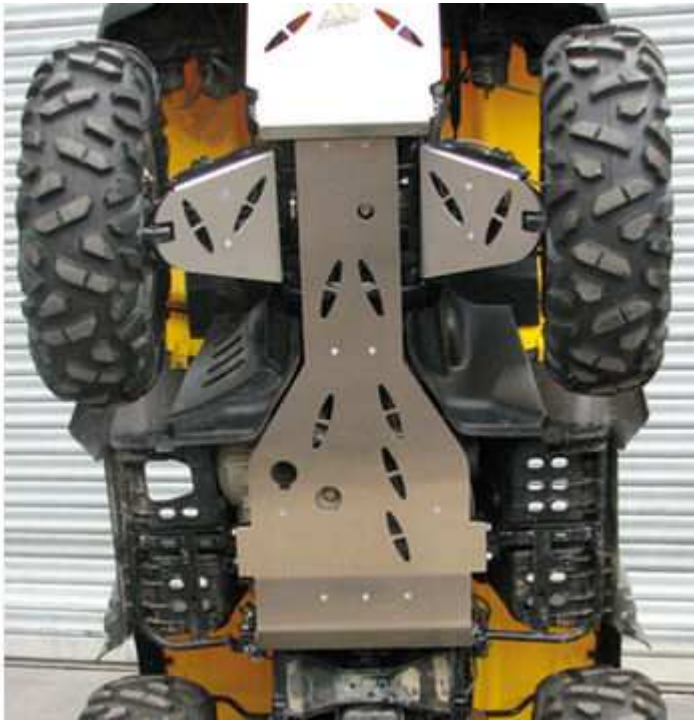

1 - 2		
Art. Nr.	Omschrijving	Prijs EUR
AX1015	SABOT INT.ALU 4MM SPORTSMAN 2008 2 PLACE	199,00
AX1024	S.INT.ALU 4MM SPORTSMAN 800 -08 1 PLACE	199,00
AX6002	SAB INT OUTLANDER 400 COURT	287,00
AX6020	SAB INT KODIAK/GRIZZLY 450 IRS	199,00
AX6021	SAB INT BRUIN/GRIZ350 /KODIAK400/450	199,00
AX6028	PROTECTION POUTRE OUTL/MAX800/650	158,99
AX6030	SABOT INTEGRAL KING QUAD 700 ÉP 6MM	289,00
AX6033	SABOT INTEGRAL RHINO 2006	749,00
AX6037	SABOT INTEGRAL GRIZZLY 700 EP.6MM	289,00
AX6042	SAB.CENTRAL 500 MXU EPAISSEUR 4MM	158,99
AX6045	PROT.POUTRE 6MM RENEGADE 800	158,99
AX6047	PROT.POUTRE 6MM OUTLANDER 800/650 COURT	158,99
AX6052	SABOT CENTRAL ALUTGB BLADE 425 EP6MM	135,00
AX6074	SABOT INTEGRAL PHD8MM NOIR 700 GRIZZLY	267,99
AX6076	P.POUTRE PHD8MM 650/800 OUTLANDER	147,00
AX6093	SABOT.CENTRAL PHD8MM NOIR DS450 08-	120,00

Art. Nr.
Omschrijving
Prijs
Beschikbaarheid

1 - 2		
Art. Nr.	Omschrijving	Prijs EUR
AX7039	SABOT INTEGRAL GRIZZLY 660	244,00

Art. Nr.
Omschrijving
Prijs
Beschikbaarheid